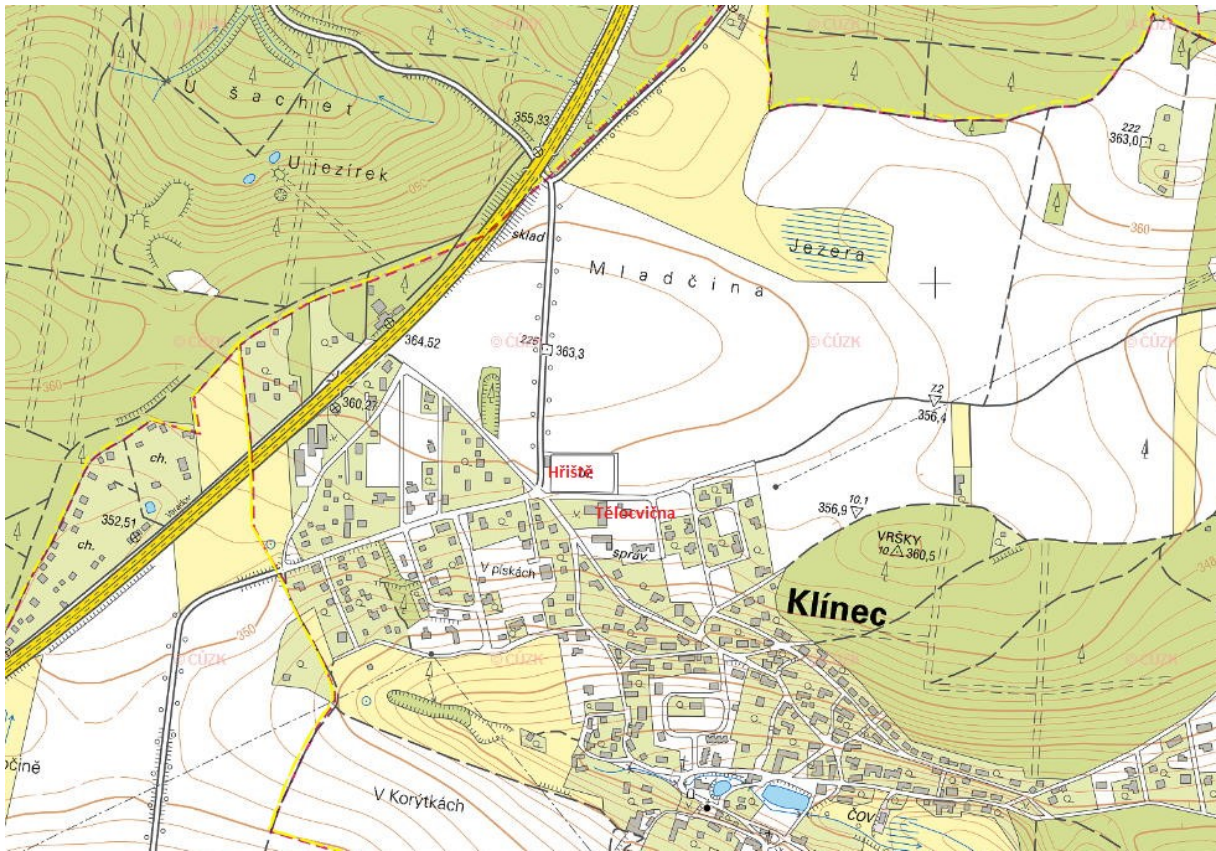

Mapa centra